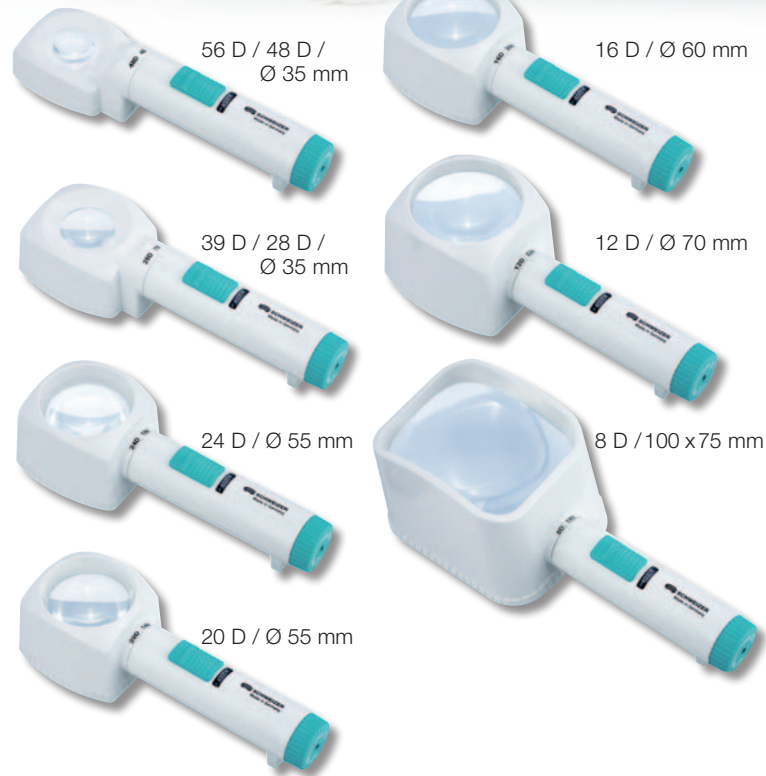

SCHWEIZER
Made in Germany

www.schweizer-optik.co

13-030/
310088-1

■ ÖKOLUX plus mobil

■ ÖKOLUX plus

■ TWIN-LUX LED

Proven
LOW VISION
Product

4,4x